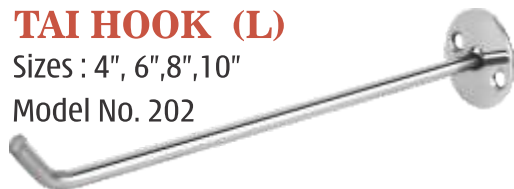

### TAI HOOK (H)

Sizes : 4", 6", 8", 10"

Model No. 201

### TAI HOOK (L)

Sizes : 4", 6", 8", 10"

Model No. 202